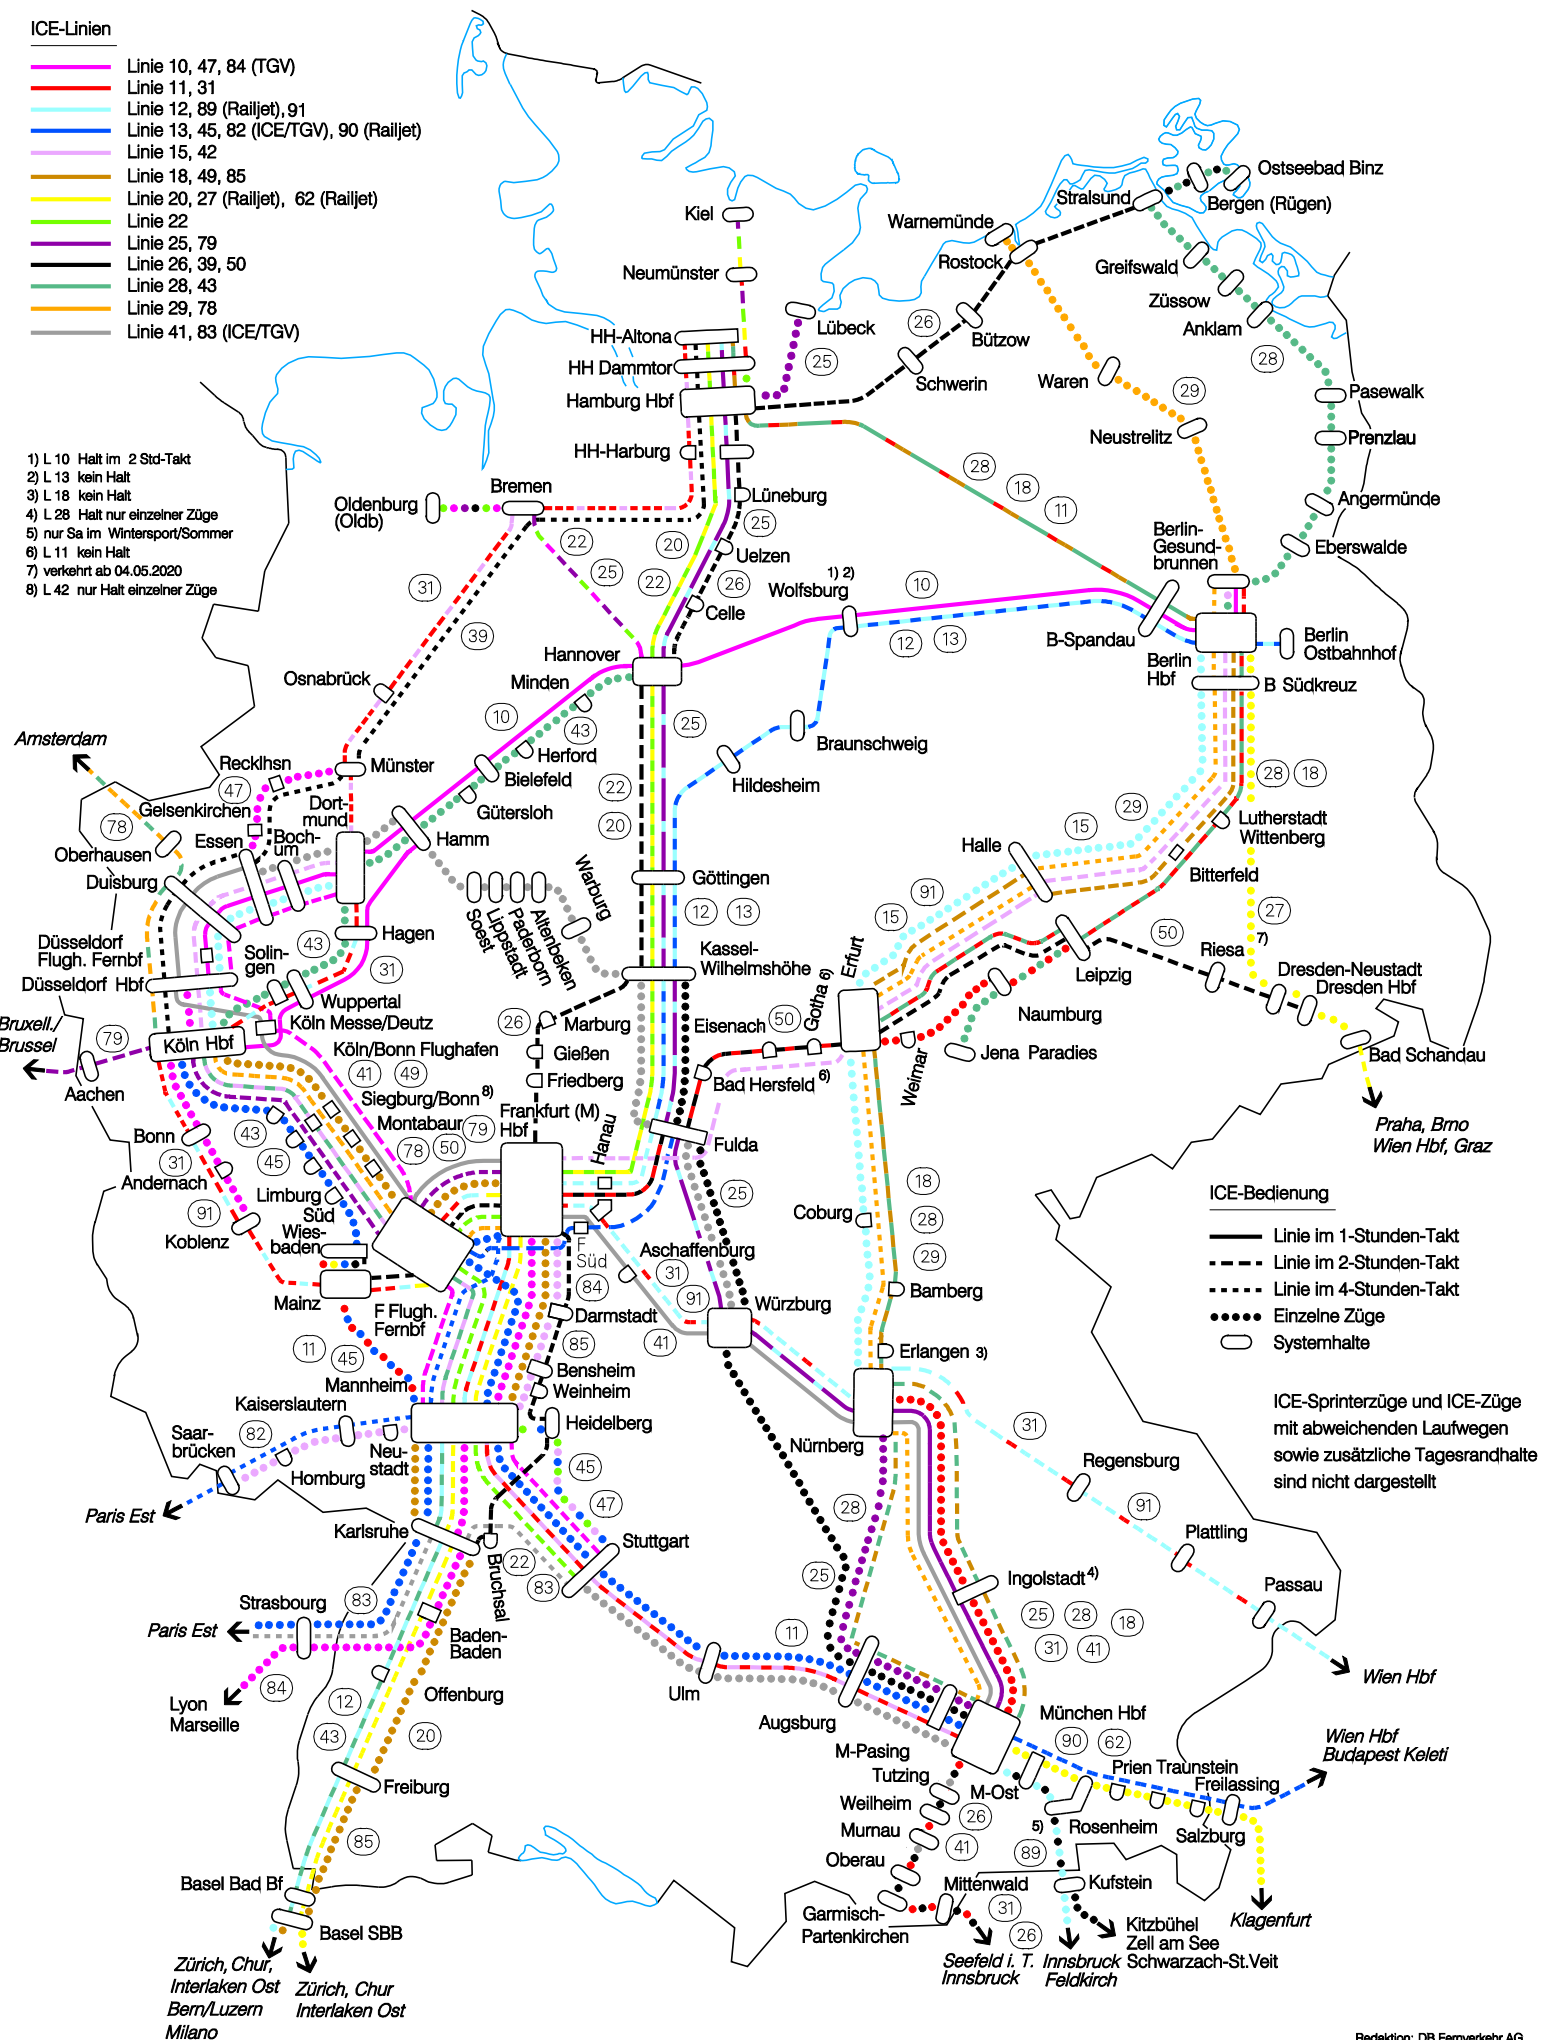

Gültig vom 15.12.2019 bis 12.12.2020

ICE-Linien

- Linie 10, 47, 84 (TGV)
- Linie 11, 31
- Linie 12, 89 (Railjet), 91
- Linie 13, 45, 82 (ICE/TGV), 90 (Railjet)
- Linie 15, 42
- Linie 18, 49, 85
- Linie 20, 27 (Railjet), 62 (Railjet)
- Linie 22
- Linie 25, 79
- Linie 26, 39, 50
- Linie 28, 43
- Linie 29, 78
- Linie 41, 83 (ICE/TGV)

- 1) L 10 Halt im 2-Std-Takt
- 2) L 13 kein Halt
- 3) L 18 kein Halt
- 4) L 28 Halt nur einzelner Züge
- 5) nur Sa im Wintersport/Sommer
- 6) L 11 kein Halt
- 7) verkehrt ab 04.05.2020
- 8) L 42 nur Halt einzelner Züge

ICE-Bedienung

- Linie im 1-Stunden-Takt
- - - Linie im 2-Stunden-Takt
- Linie im 4-Stunden-Takt
- Einzelne Züge
- Systemhalte

ICE-Sprinterzüge und ICE-Züge mit abweichenden Laufwegen sowie zusätzliche Tagesrandhalte sind nicht dargestellt