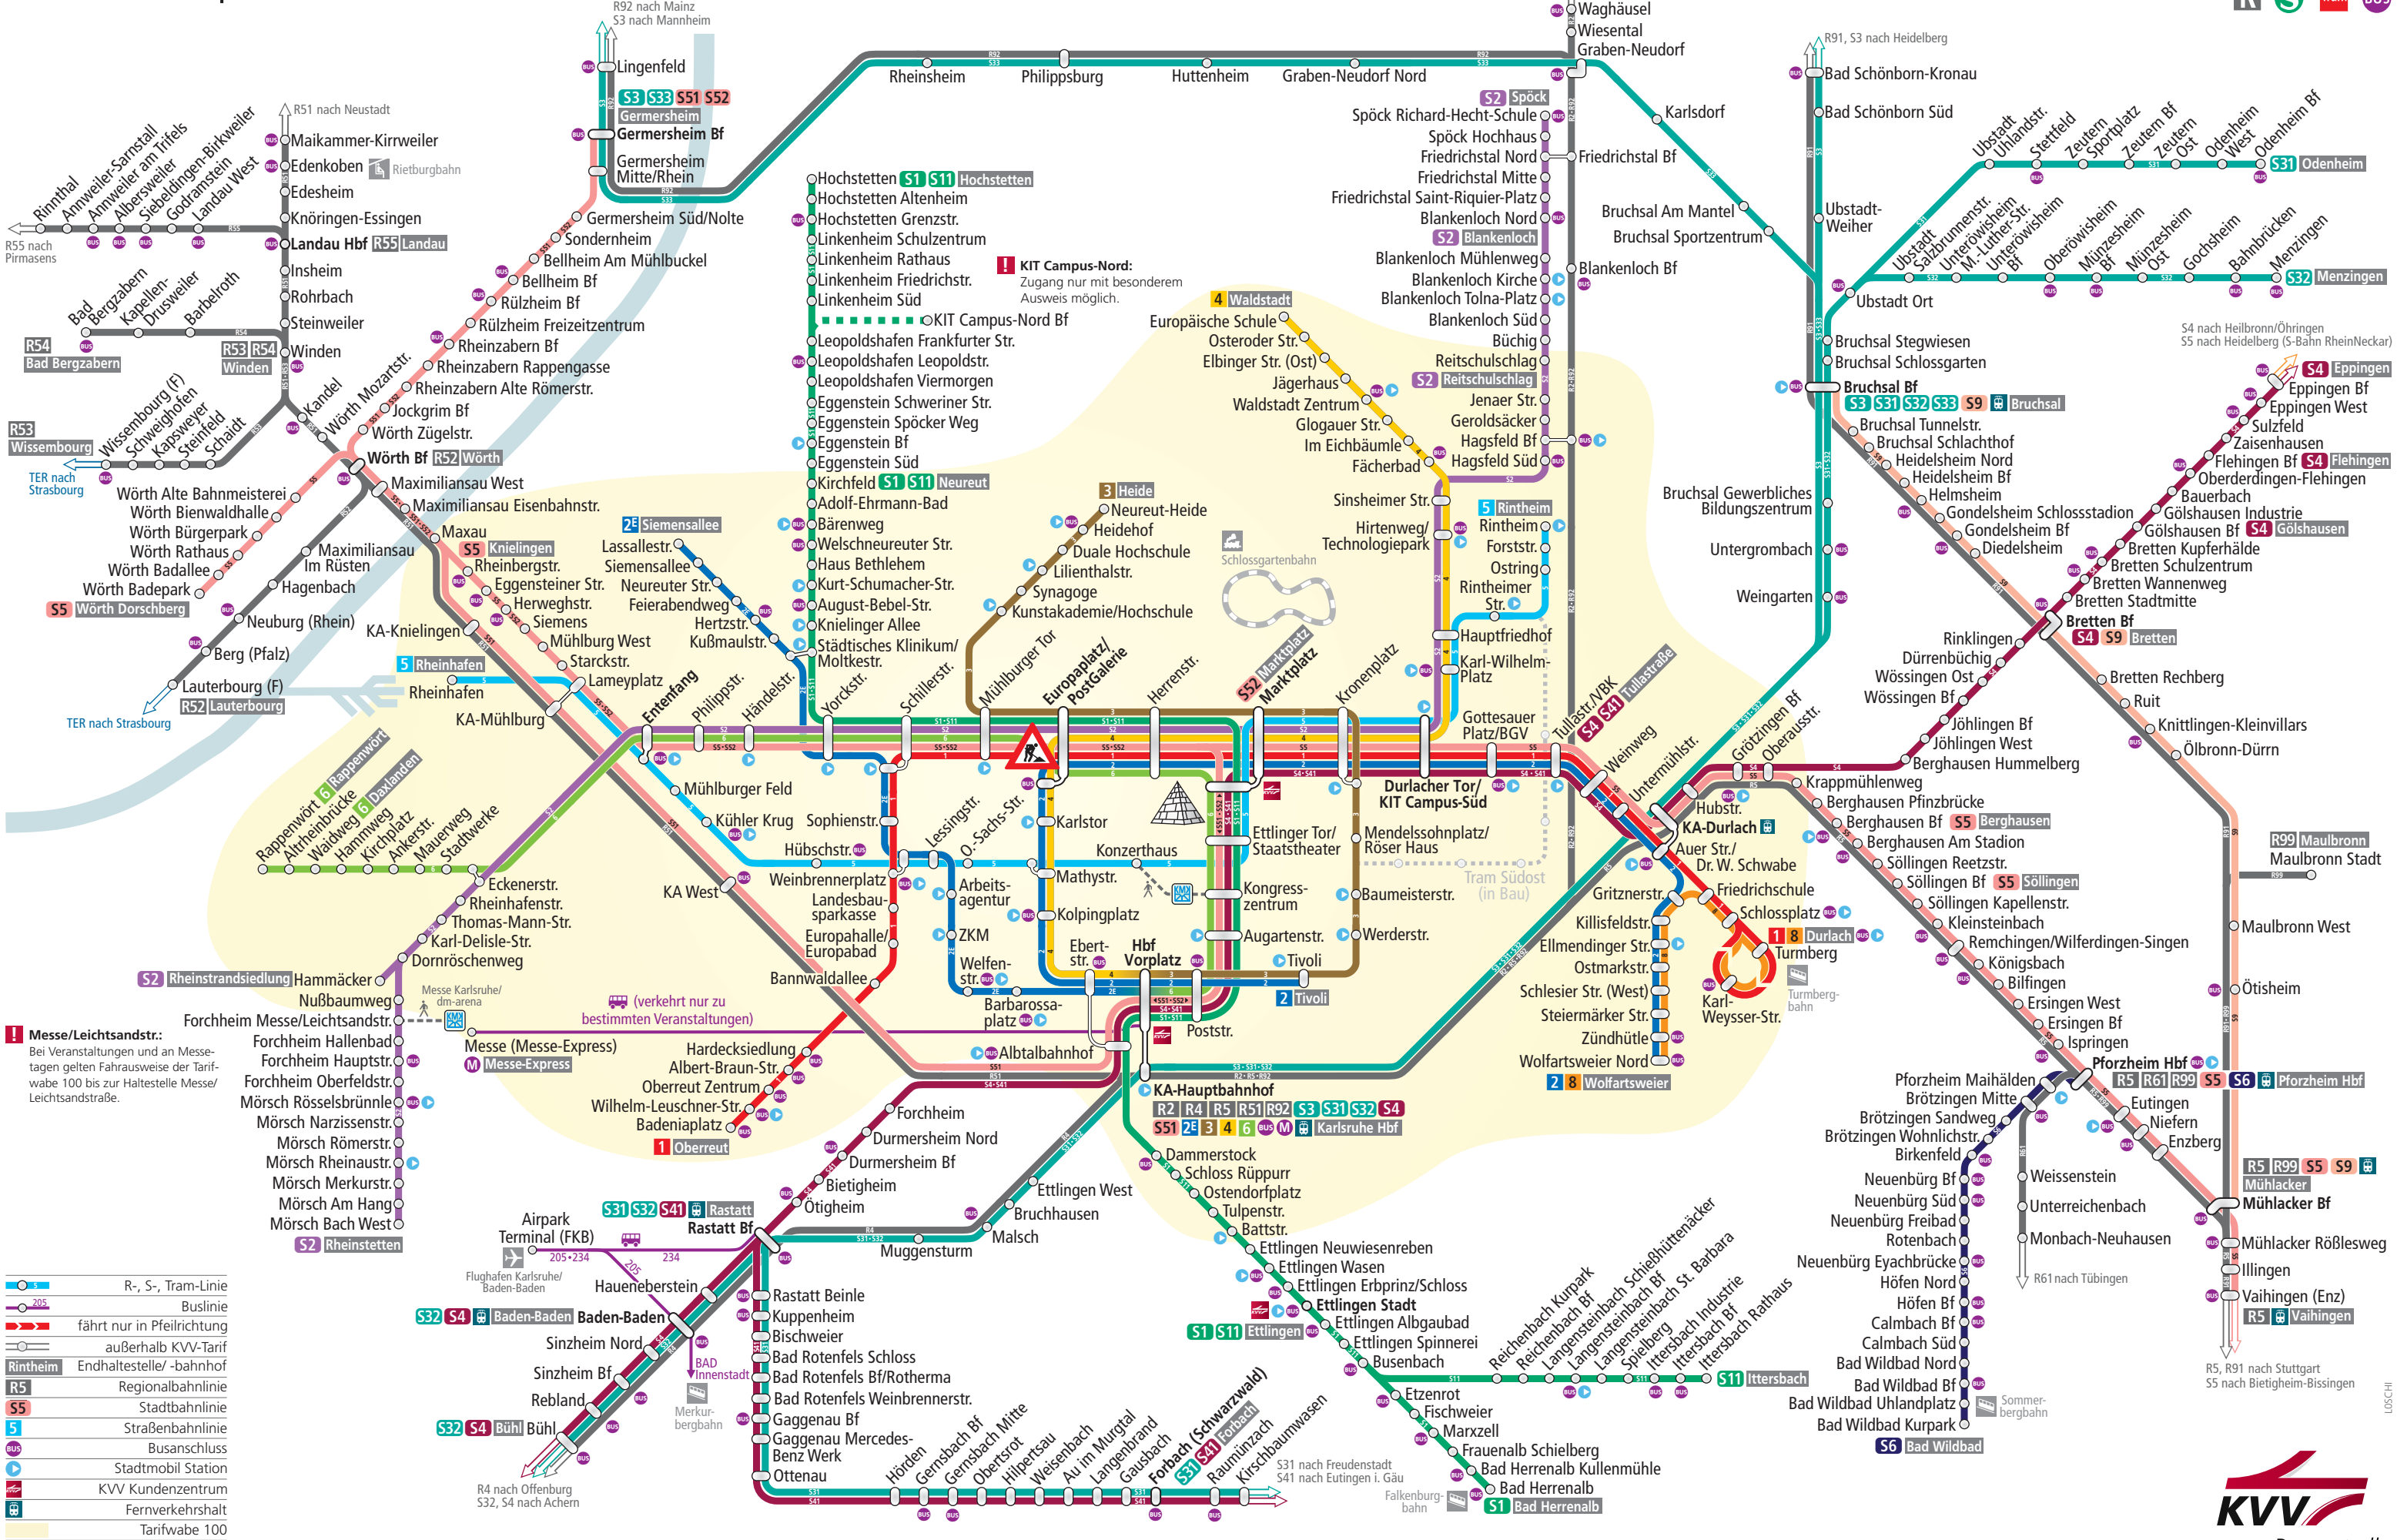

# Linienetzplan

Gültig ab 11. Dezember 2011

**Messe/Leichtsandstr.:**  
Bei Veranstaltungen und an Messtagen gelten Fahrtafeln der Tarifwabe 100 bis zur Haltestelle Messe/Leichtsandstraße.

- R-, S-, Tram-Linie
- Buslinie
- fährt nur in Pfeilrichtung
- außerhalb KVV-Tarif
- Rintheim Endhaltestelle/-bahnhof
- R5 Regionalbahnlinie
- S5 Stadtbahnlinie
- 5 Straßenbahnlinie
- Busanschluss
- Stadtmobil Station
- KVV Kundenzentrum
- Fernverkehrshalt
- Tarifwabe 100

Abweichungen durch aktuelle Baustellen möglich.

Bewegt alle

© Herausgeber und Grafik: Karlsruher Verkehrsverbund GmbH  
Stand: 02.11.2011. Änderungen vorbehalten.