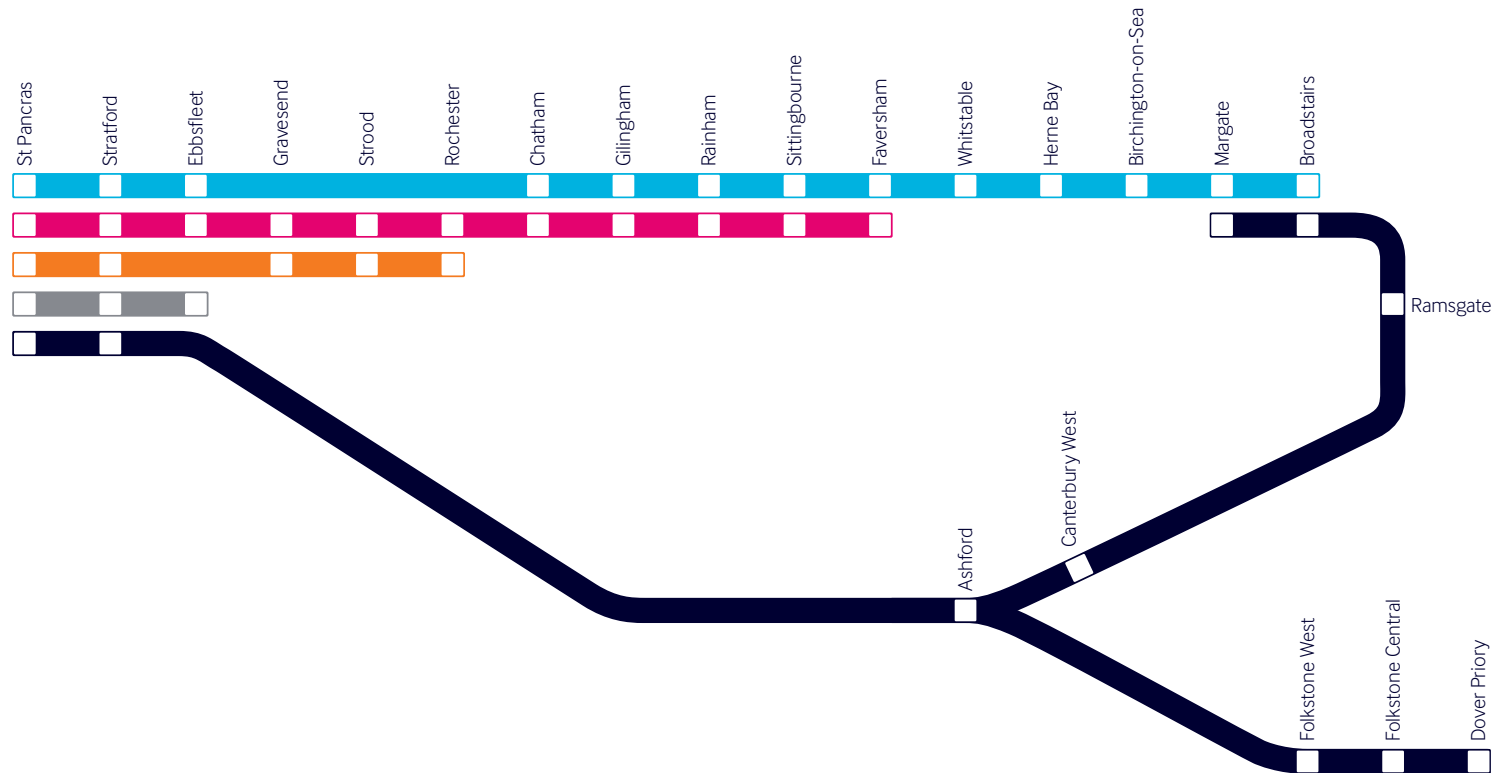

# Highspeed service December 2009

Peak service arriving at St Pancras between 07.00 – 09.59

Total trains services during Peak

■ ■ ■ ■ ■	St Pancras	19
■ ■ ■ ■ ■	Stratford	19
■ ■ ■ ■ ■	Ebbsfleet	12
■ ■ ■ ■ ■	Gravesend	6
■ ■ ■ ■ ■	Strood	6
■ ■ ■ ■ ■	Rochester	6
■ ■ ■ ■ ■	Chatham	6
■ ■ ■ ■ ■	Gillingham	6
■ ■ ■ ■ ■	Rainham	6
■ ■ ■ ■ ■	Sittingbourne	6
■ ■ ■ ■ ■	Faversham	6
■ ■ ■ ■ ■	Whitstable	3
■ ■ ■ ■ ■	Herne Bay	3
■ ■ ■ ■ ■	Birchington-on-Sea	3
■ ■ ■ ■ ■	Margate	6
■ ■ ■ ■ ■	Broadstairs	6
■ ■ ■ ■ ■	Ramsgate	5
■ ■ ■ ■ ■	Canterbury West	5
■ ■ ■ ■ ■	Ashford	5
■ ■ ■ ■ ■	Folkestone West	5
■ ■ ■ ■ ■	Folkestone Central	5
■ ■ ■ ■ ■	Dover Priory	5